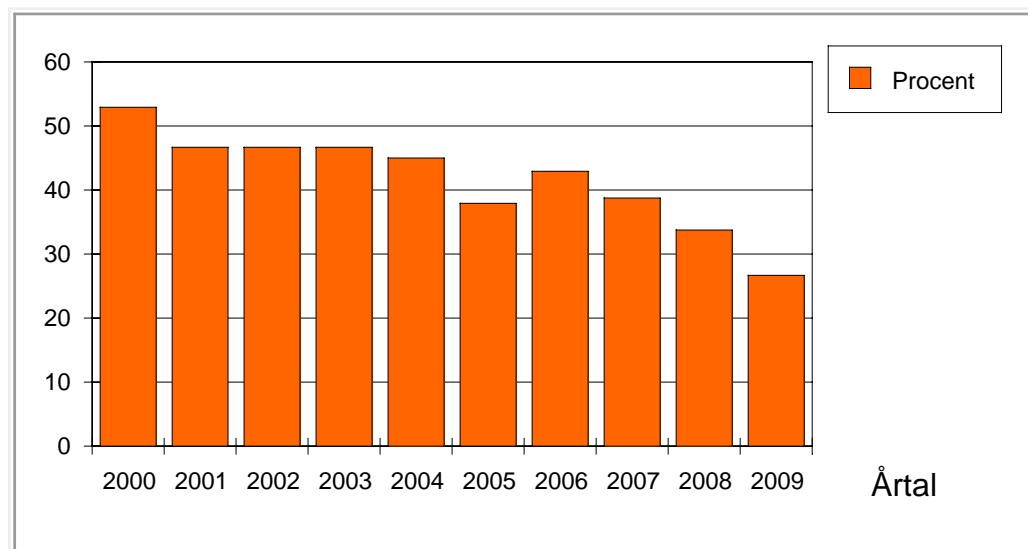

Ögon-statistik för Collie, Långhårig

från 2000 till och med 2009

Statistiken omfattar årsvis registrerade hundar.

År	Hundar	Lysta	Lysta%	Ua	Anm. %
2000	701	600	85	53	47
2001	562	517	91	47	53
2002	525	494	94	47	53
2003	521	499	95	47	53
2004	577	561	97	45	55
2005	516	495	95	38	62
2006	496	476	95	43	57
2007	596	567	95	39	61
2008	550	531	96	34	66
2009	523	482	92	27	73

Ögonstatistiken omfattar tills vidare samtliga ögonobservationer och indelas bara i två grupper, hundar med resultatet Ua och övriga som ingår i gruppen hundar med Anmärkning.

OBSERVERA ! att procenttal beräknade på grupper som är mindre än 100 är relativt osäkra och därför skall användas med stor försiktighet