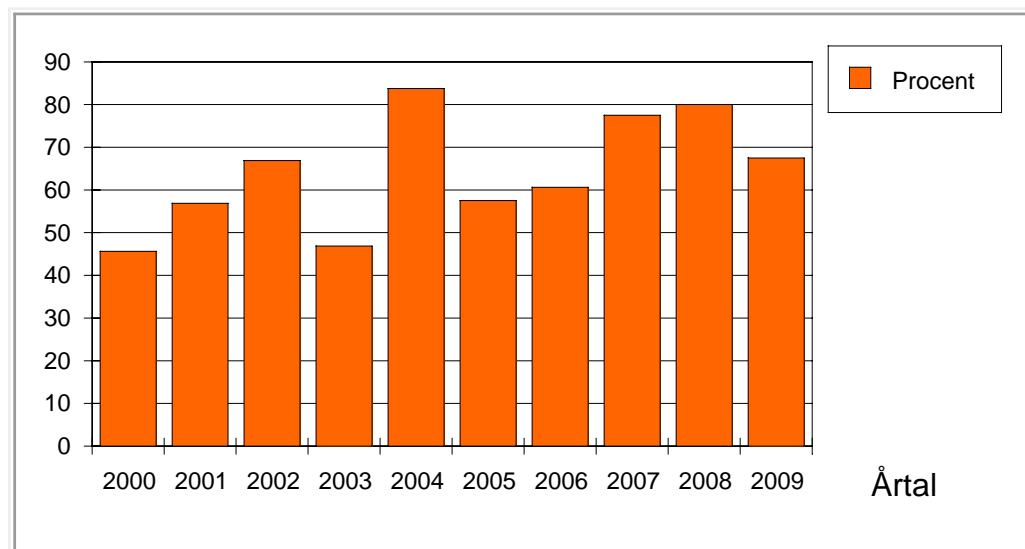

Ögon-statistik för Collie, Korthårig

från 2000 till och med 2009

Statistiken omfattar årsvis registrerade hundar.

År	Hundar	Lysta	Lysta%	Ua	Anm. %
2000	28	28	100	46	54
2001	84	68	80	57	43
2002	59	52	88	67	33
2003	38	38	100	47	53
2004	75	70	93	84	16
2005	59	52	88	58	42
2006	64	62	96	61	39
2007	65	60	92	78	22
2008	95	90	94	80	20
2009	77	73	94	68	32

Ögonstatistiken omfattar tills vidare samtliga ögonobservationer och indelas bara i två grupper, hundar med resultatet Ua och övriga som ingår i gruppen hundar med Anmärkning.

OBSERVERA ! att procenttal beräknade på grupper som är mindre än 100 är relativt osäkra och därför skall användas med stor försiktighet