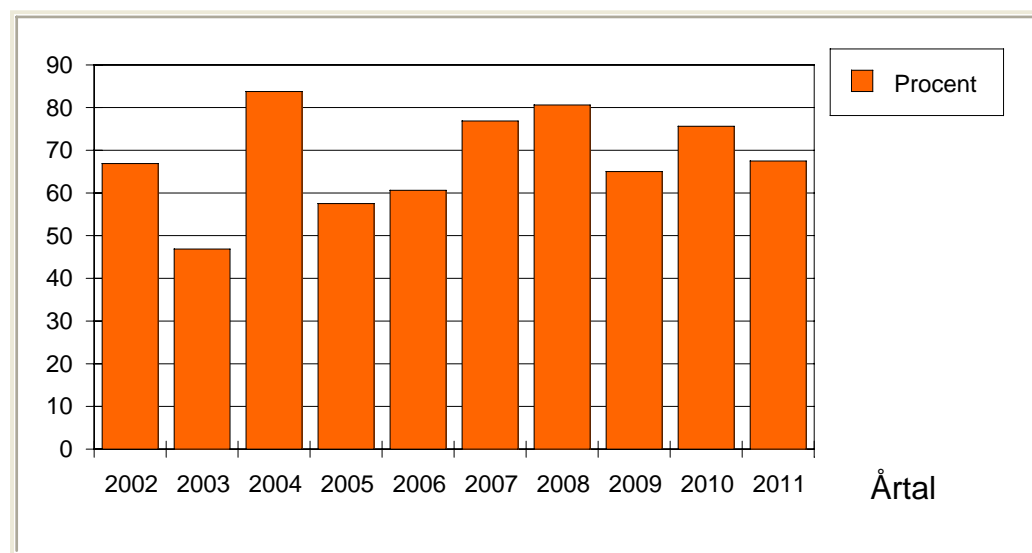

# Ögon-statistik för Collie, Korthårig

från 2002 till och med 2011

Statistiken omfattar årsvis registrerade hundar.

År	Hundar	Lysta	Lysta%	Ua	Anm. %
2002	59	52	88	67	33
2003	38	38	100	47	53
2004	75	70	93	84	16
2005	59	53	89	58	42
2006	64	62	96	61	39
2007	65	60	92	77	23
2008	95	91	95	81	19
2009	77	74	96	65	35
2010	86	80	93	76	24
2011	31	28	90	68	32

Ögonstatistiken omfattar tills vidare samtliga ögonobservationer och indelas bara i två grupper, hundar med resultatet Ua och övriga som ingår i gruppen hundar med Anmärkning.

**OBSERVERA ! att procenttal beräknade på grupper som är mindre än 100 är relativt osäkra och därför skall användas med stor försiktighet**